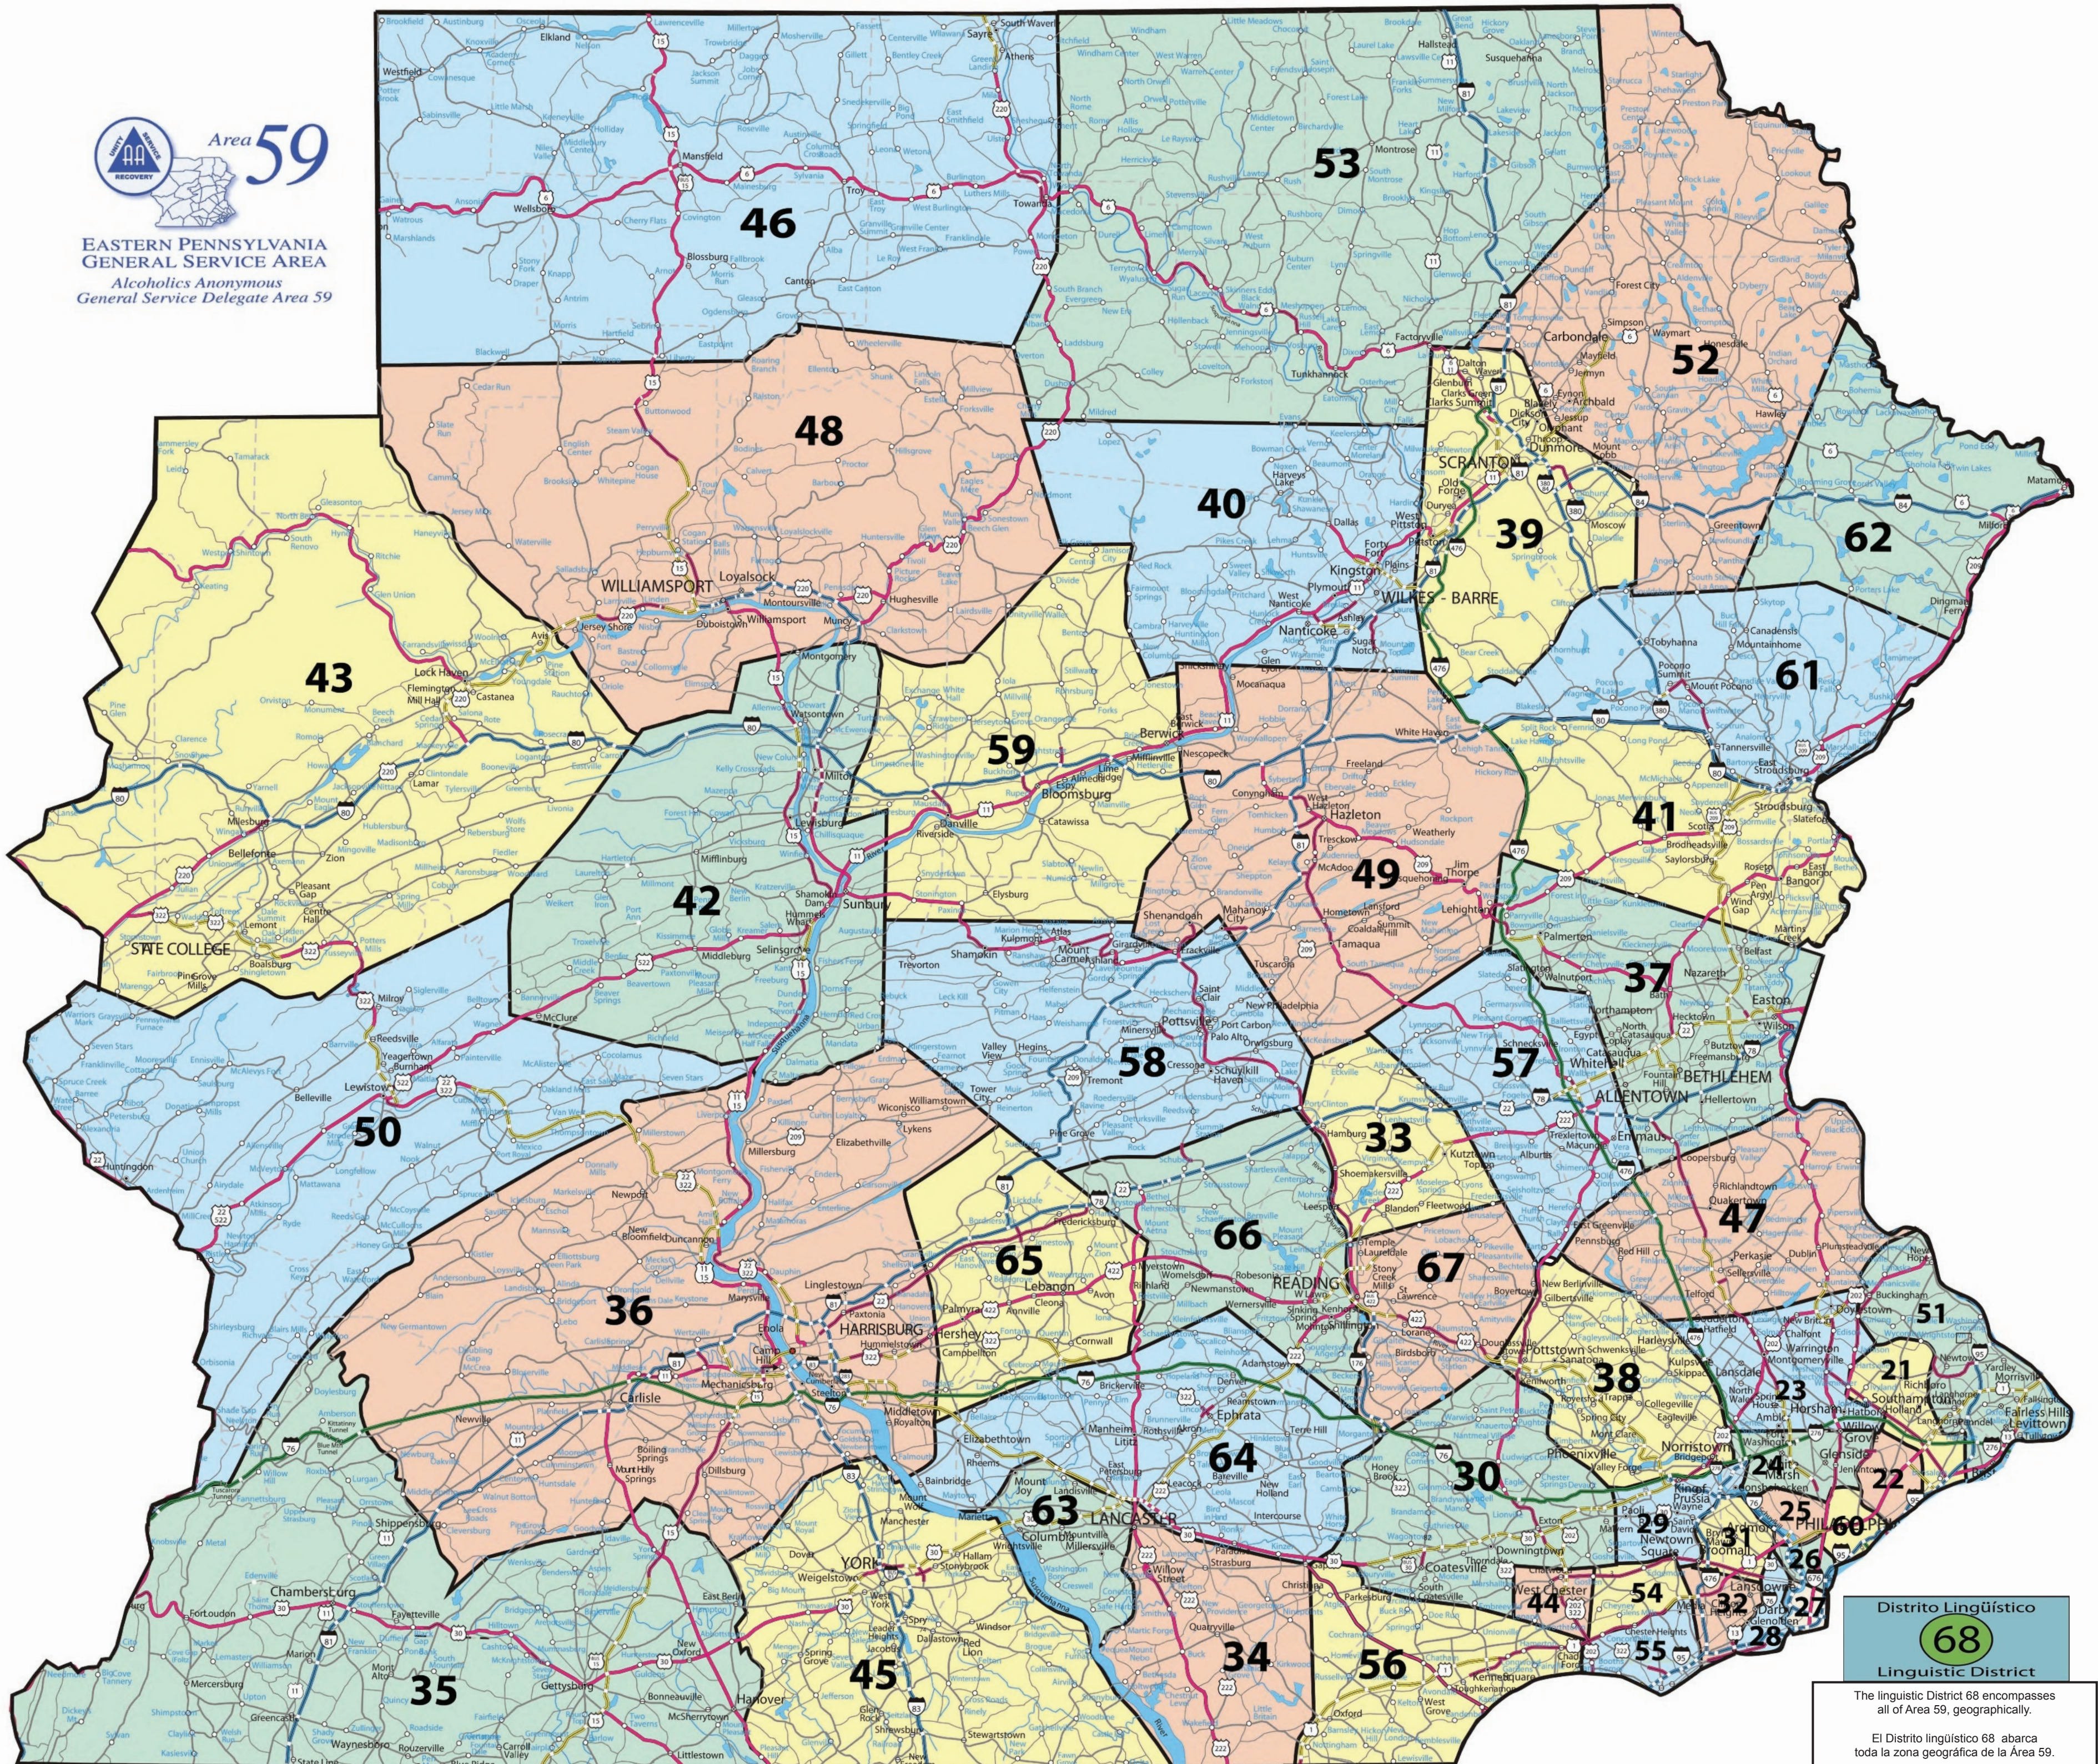

**EASTERN PENNSYLVANIA
GENERAL SERVICE AREA**
Alcoholics Anonymous
General Service Delegate Area 59

Distrito Lingüístico
68
Linguistic District

The linguistic District 68 encompasses all of Area 59, geographically.

El Distrito lingüístico 68 abarca toda la zona geográfica de la Área 59.